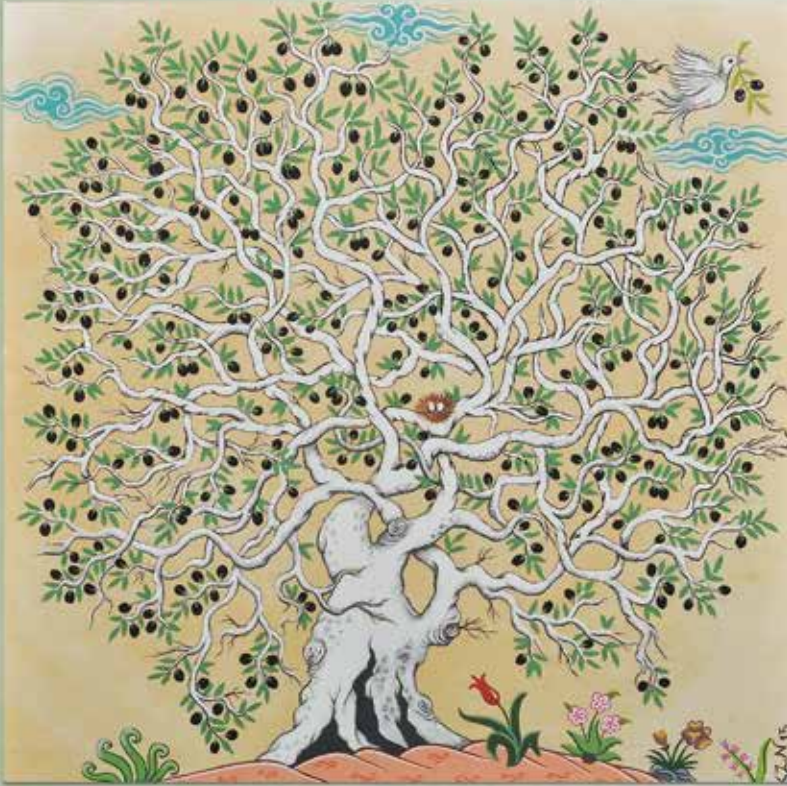

TABIATIN DOSTU; ZEYTİN AĞACI.

Zeytin ağacı;
doğanın baş tacı,
en büyük sırdaşı.

Komili
1878'den beri

EYLÜL'16

	Pazartesi	Salı	Çarşamba	Perşembe	Cuma	Cumartesi	Pazar
35				1	2	3	4
36	5	6	7	8	9	10	11
37	12	13	14	15	16	17	18
38	19	20	21	22	23	24	25
39	26	27	28	29	30		